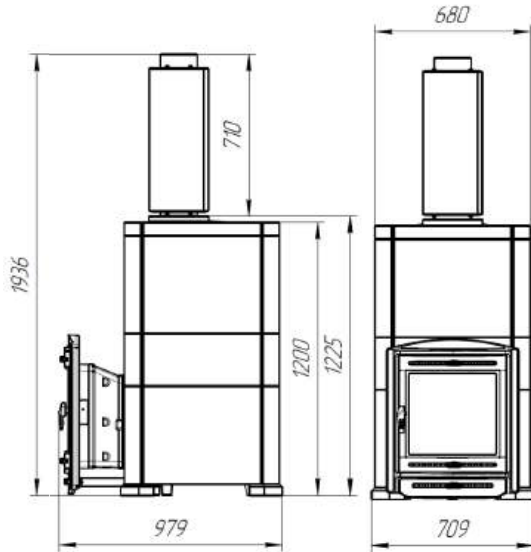

# Вкладыш в паспорт банная печь «Эйфория 45» в облицовке «Империя»

Диаметр патрубка дымохода **170мм** (внешний) / **150мм** (внутренний)

Рекомендуемый диаметр чугунного дымохода **130мм**

Внутренняя комбинированная каменка с литым дном из коррозионностойкой легированной стали 20X13Л массой **82кг**

Материал дверки, купола и корпуса **чугун ЧХ-1**

Сауна, Хаммам, Русская баня - **3 режима**

Объем парной **35-45м<sup>3</sup>**

Толщина топки **10-15мм**

Изменения цвета, фактуры и поверхностные повреждения окрашенных элементов печи не являются гарантийным случаем. Гарантия не распространяется на уплотнители (печные шнуры) и стекла, которые являются расходным материалом и подлежат замене владельцем печи по мере необходимости

### Технические характеристики модели

- Объем внутренней каменки 26л
- Объем топки 61л
- Рекомендуемая длина дров до 500мм
- Толщина топки 10-15мм
- Размер экрана 380x357мм
- Масса камней в закрытой внутренней каменке 50-55кг
- Объем корзины 71л
- Масса камней в корзине 113кг
- Масса печи в сборе 808кг
- Размер печи в сборе (ВхДхШ) 1936x979x709мм