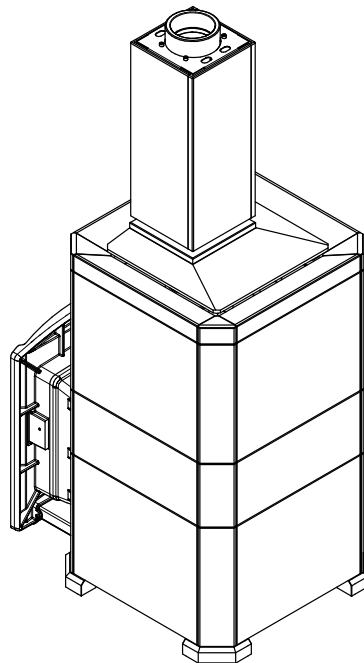

# Вкладыш в паспорт банная печь «Эйфория 45» в облицовке «Империя»

Диаметр патрубка дымохода **170мм** (внешний) / **150мм** (внутренний)

Рекомендуемый диаметр чугунного дымохода **130мм**

Внутренняя комбинированная каменка с литым дном из коррозионностойкой легированной стали 20X13Л массой **82кг**

Материал дверки, купола и корпуса **чугун ЧХ-1**

Сауна, Хаммам, Русская баня - **3 режима**

Объем парной **35-45м<sup>3</sup>**

Толщина топки **10-15мм**

Изменения цвета, фактуры и поверхностные повреждения окрашенных элементов печи не являются гарантийным случаем. Гарантия не распространяется на уплотнители (печные шнуры) и стекла, которые являются расходным материалом и подлежат замене владельцем печи по мере необходимости

### Технические характеристики модели

- Объем внутренней каменки 26л
- Объем топки 61л
- Рекомендуемая длина дров до 500мм
- Толщина топки 10-15мм
- Размер экрана 380x357мм
- Масса камней в закрытой внутренней каменке 50-55кг
- Объем корзины 71л
- Масса камней в корзине 113кг
- Масса печи в сборе 808кг
- Размер печи в сборе (ВхДхШ) 1936x979x709мм