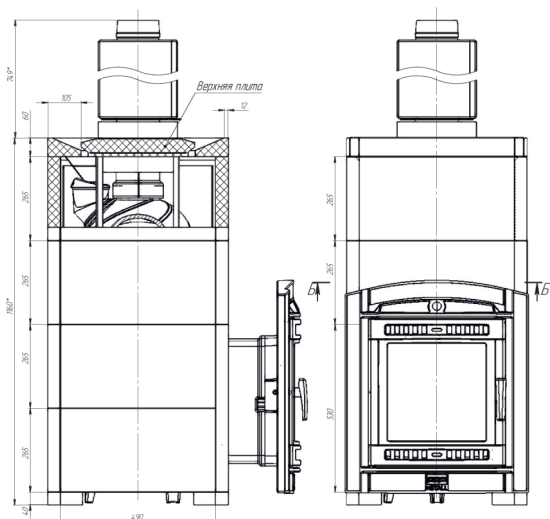

**Вкладыш в паспорт**  
**Банная печь «Атмосфера XL»**  
**в облицовке «Империя» Талькохлорит**

Диаметр дымохода **140мм** (внешний) / **115мм** (внутренний)

Внутренняя каменка из нержавеющей стали **3мм (AISI 439)**

Материал дверки, купола и корпуса **чугун ЧХ-1**

Размер экрана **315x310мм**

Толщина топки **9-11мм**

Гарантия **36 месяцев**

Сауна, Хамам, Русская баня - **3 режима**

Длина дров до **400мм**

Колосник, зольник, паровая пушка

### Технические характеристики модели

- Объем топки – 54л
- Размер экрана – 315x310мм
- Размер печи в сборе (ВхДхШ)  
1890x805x575мм
- Размер печи в упаковке (ВхДхШ)  
1200x880x770мм
- Масса печи – 178кг
- Масса печи в упаковке – 222кг
- Масса облицовки в упаковке – 370кг
- Масса печи в сборе 520,8кг
- Объем парной – 18/22/26м<sup>3</sup>
- Объем закрытой каменки – 24л
- Масса камней в каменке – 35-40кг
- Корзина для камней AISI 430, 2мм
- Объем корзины для камней – 45л
- Масса камней в корзине – 50-70кг